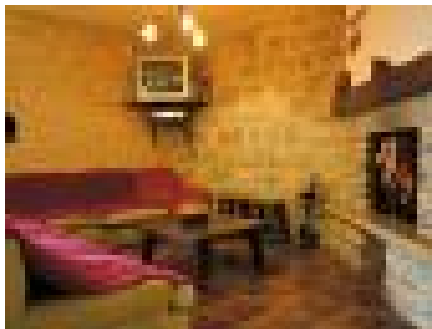

Fotos

Anotaciones