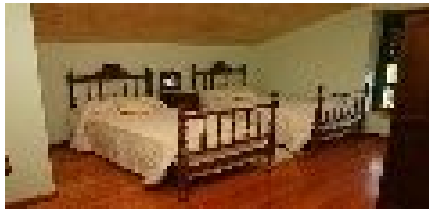

Casa Rural CASA ROQUE

Datos Generales

Descripción: Edificio de nueva construcción, emplazado a 3 km del monasterio de Acibeiro y con jardín. En el interior, con algunas piezas de mobiliario antiguo, tiene sala de estar con lareira, cocina, comedor y 3 habitaciones dobles con baño, 1 de ellas especial. Se puede alquilar entera.

Capacidad: 6 personas

Acceso: Acceso en coche

Localización:

Categoría 0

Precio Mínimo / Día: 36.80 € 1/2 / 2 personas

Servicios:

Situación

Dirección: Filloi- Acibeiro , Forcarei CP 36549

GPS: ([googlemap](#)) **Latitud:** 42° 38' 35.1800" N **Longitud:** 8° 19' 11.6500" W **Altitud:** 0 m.

Distribución

Dormitorios: 3 ()

Fotos

Anotaciones