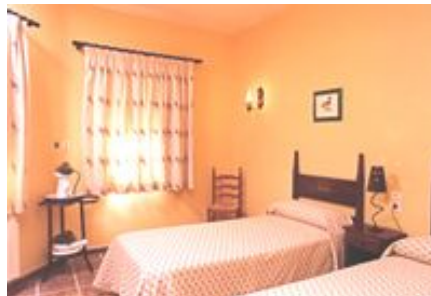

Casa Rural CA LA MARTA

Datos Generales

Descripción: LA CASA

- o 5 Habitacions dobles amb bany
- o Menjador i Saleta d'estar amb llar de foc
- o Terrassa - jardí
- o Cuina casolana
- o Productes de la terra
- o Pau i tranquil.litat
- o Tracte familiar

Capacidad: 10 personas

Acceso: Acceso en coche

Localización:

Categoría 0

Precio Mínimo / Día: 44.00 € 1/2 / 2 personas

Servicios:

Situación

Cerca de la població de Riudabella.

Direcció: Raval de Vilanova de Prades 2 CP 43439

GPS: ([googlemap](#)) **Latitud:** 41° 22' 38.5400" N **Longitud:** 0° 58' 55.2600" E **Altitud:** 300 m.

Distribució

5 Habitacions dobles amb bany

Dormitorios: 5 ( )

Baño exterior extra: 1

Otros servicios

Menjador i Saleta d'estar amb llar de foc, Terrassa - jardí, Cuina casolana,

Punto de encuentro

En la propia casa.

Fotos

Anotaciones