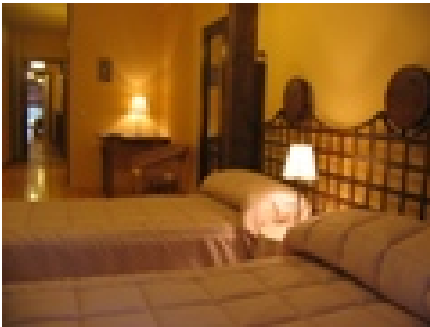

Asociacion: ASETUR EXTREMADURA (<http://t.co/nOmfQn2e>).

Casa Rural APARTAMENTOS RURALES EL PUENTE-RED TURNAT

Datos Generales

Descripción: Casa Rural construida sobre la rehabilitación de una casa antigua, conservando toda su estructura y arquitectura original. Situada en la calle principal del pueblo de Tornavacas. Dispone de 4 habitaciones dobles con salón comedor, cocina etc..

Casa Rural de Alquiler completo con capacidad para 10/11 personas. Todas las Habitaciones tienen baño completo y dispone de salón comedor, cocina equipada etc...

Capacidad: 10 personas

Acceso: Acceso en coche

Localización: Casa al centro del pueblo

Categoría 0

Precio Mínimo / Día: 120.00 € ½ / 2 personas

Servicios:

Situación

Dirección: REAL DE ARRIBA Nº 61 TORNAVACAS CP 10611

GPS: ([googlemap](#)) **Latitud:** 40° 15' 15.6379" N **Longitud:** 5° 41' 22.7471" W **Altitud:** 850 m.

Distribución

Dormitorios: 5 ( )

Fotos

Anotaciones