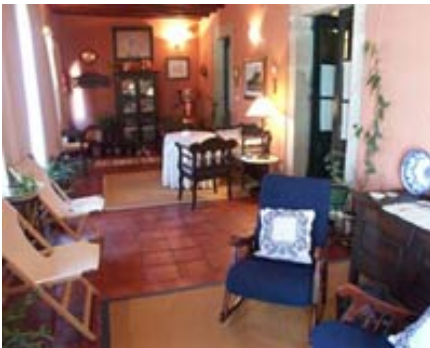

Asociacion: ASETUR EXTREMADURA (<http://t.co/nOmfQn2e>).

Casa Rural CASA RURAL ANTOLINA

Datos Generales

Descripción: Casa señorial de 1856, restaurada en el año 2000 para uso turístico. Su encanto reside en la armoniosa conjugación de su antigua nobleza arquitectónica que posee con las modernas instalaciones del mundo de hoy en día. Bellos espacios comunes: galería, jardín y bodega típica a disposición del cliente.

Capacidad: 9 personas

Acceso: Acceso en coche

Localización:

Categoría 0

Precio Mínimo / Día: 65.00 € / 2 personas

Servicios:

Situación

Dirección: La Fuente nº 1 San Matin de Trevejo CP 10892

GPS: ([googlemap](#)) **Latitud:** 40° 1' 1.0000" **Longitud:** 6° 1' 1.0000" **Altitud:** 1 m.

Distribución

Dormitorios: 5 ()

Baño exterior extra: 1

Fotos

Anotaciones