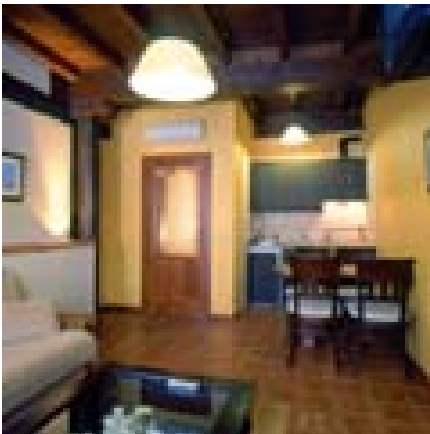

Casa Rural APARTAMENTOS RURALES LA JUDERÍA-RED TURNAT

Datos Generales

Descripción: Situada en el barrio judío de Hervás, formada por cuatro apartamentos, uno de ellos adaptado para minusválidos, con aire acondicionado y calefacción independiente, y zona de estar de uso común para todos ellos. Cocinas totalmente amuebladas. Sofá convertible en cama de 1,05m. Turnat es un modelo de turismo a la carta en el que el cliente organiza y planifica sus estancias en las distintas comarcas, localidades y apartamentos dentro de un mismo paquete turístico.

Capacidad: 14 personas

Acceso: Acceso en coche

Localización:

Categoría 0

Precio Mínimo / Día: 65.00 € ½ / 2 personas

Servicios:

Situación

Dirección: C/ Abajo, 54 Hervás CP 10700

Distribución

Dormitorios: 5 ()

Fotos

Anotaciones