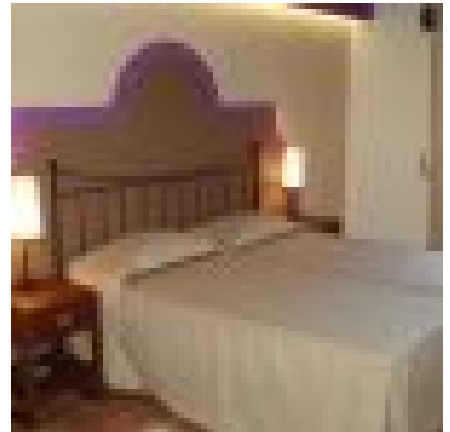

Casa Rural LALISEA

Datos Generales

Descripción:

Capacidad: 12 personas

Acceso: Acceso en coche

Localización: Casa al borde del pueblo

Categoría 0

Precio Mínimo / Día: 50.00 € ½ / 2 personas

Servicios: Desayuno

Situación

Dirección: Avenida de las Alisedas S/N CP 10491

GPS: ([googlemap](#)) **Latitud:** 40° 7' 6.6540" N **Longitud:** 5° 30' 51.0900" W **Altitud:** 911 m.

Distribución

Dormitorios: 6 ()

Equipamiento: Aire Acondicionado, Batidora, Calefacción, Cocina, Piscina, Televisión, Microondas, Jardín

Fotos

Anotaciones