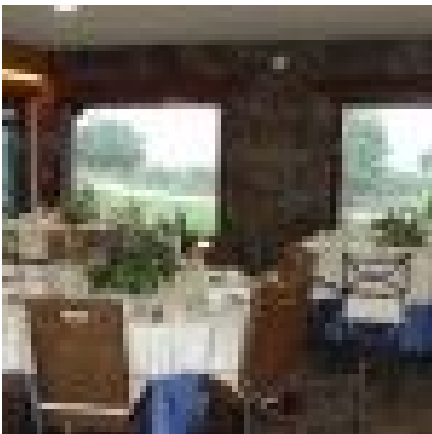

Casa Rural LALISEA

Datos Generales

Descripción:

Capacidad: 12 personas

Acceso: Acceso en coche

Localización: Casa al borde del pueblo

Categoría 0

Precio Mínimo / Día: 50.00 € ½ / 2 personas

Servicios: Desayuno

Situación

Dirección: Avenida de las Alisedas S/N CP 10491

GPS: ([googlemap](#)) **Latitud:** 40° 7' 6.6540" N **Longitud:** 5° 30' 51.0900" W **Altitud:** 911 m.

Distribución

Dormitorios: 6 ()

Equipamiento: Aire Acondicionado, Batidora, Calefacción, Cocina, Piscina, Televisión, Microondas, Jardín

Fotos

Anotaciones