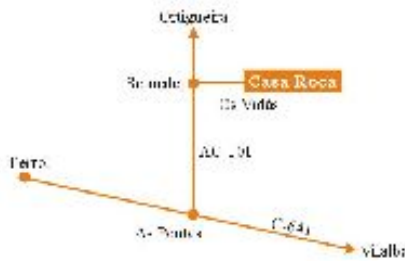

Servicios:

Situación

Dirección: Os Vidás Nº 3 Somede, As Pontes CP 15326

Distribución

Dormitorios: 3 (1 Dormitorios con cama doble, 2 Dormitorios con 2 camas individuales)

Fotos

Anotaciones