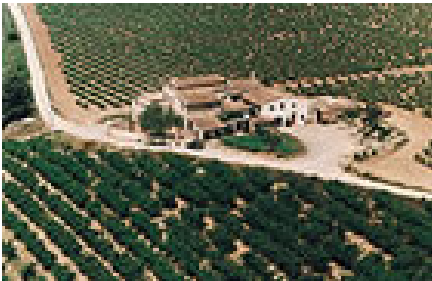

Casa Rural EL CELLER L'OLIVERA

Datos Generales

Descripción: Se trata de la antigua bodega de la masía, totalmente restaurada y que hoy en día es un acogedor y rústico apartamento. Está situado justo enfrente de una de las piscinas, con magníficas vistas a los viñedos. Dispone de una zona ajardinada muy amplia y exclusiva, con un pinar y césped en sus alrededores y con su respectiva barbacoa. La casa se compone de dos habitaciones, una con literas. Cocina totalmente equipada, con horno, microondas, lavadora, un baño con ducha y un salón con ...

Capacidad: 4 personas

Acceso: Acceso en coche

Localización:

Categoría 0

Precio Mínimo / Día: 30.00 € ½ / 2 personas

Servicios:

Situación

Dirección: Masía Can Juliá , Sant Sadurni D'Anoia CP 08739

Distribución

Dormitorios: 2 ( )

Baño exterior extra: 1

Fotos

Anotaciones